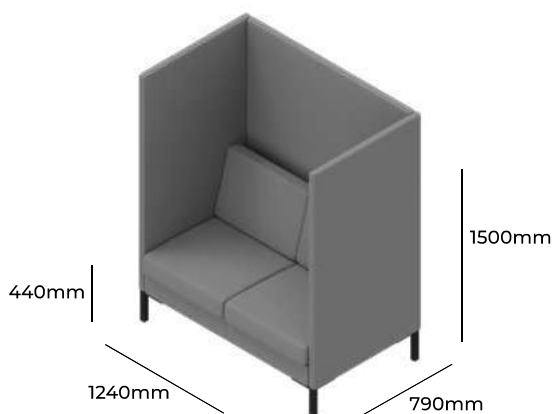

PLATINIUM

ZOBACZ NA STRONIE WWW

GRUPA CENOWA

I	II	III	IV	V
Braveheart Rivet	Charles Cura Valencia	Maglia Main Line Flax Select X2 Xtreme	Blazer Morph	Skóra
3928,-	4118,-	4298,-	4550,-	-
Pojedyncze nogi 30x30mm malowane proszkowo Nogi aluminiowe okrągłe wraz z ramką z płaskownika malowaną proszkowo Nogi 30x30 wraz z ramką 40x10 ze stali nierdzewnej Nogi płozy malowane proszkowo (materiał płaskownik 70x6mm) wraz z ramką z płaskownika malowaną proszkowo Nogi w kształcie litery "C" 70x40mm, drewniane Nogi w kształcie litery "C" 30x30mm malowane proszkowo wraz z ramką z płaskownika malowaną proszkowo			V01 MAL S01 ALU V01 STL V03 MAL R V04 DRE V04 MAL	STANDARD +295,- +300,- +645,- +175,- +400,-
Wysokość siedziska 440mm Wysokość całkowita 1500mm Szerokość całkowita 960mm Głębokość całkowita 790mm Waga netto 56kg Waga brutto 61kg Objętość 1,20m ³		R 31 + HB		

PLATINIUM

GRUPA CENOWA

I	II	III	IV	V
Braveheart Rivet	Charles Cura Valencia	Maglia Main Line Flax Select X2 Xtreme	Blazer Morph	Skóra
5093,-	5297,-	5520,-	5925,-	-
Pojedyncze nogi 30x30mm malowane proszkowo Nogi aluminiowe okrągłe wraz z ramką z płaskownika malowaną proszkowo Nogi 30x30 wraz z ramką 40x10 ze stali nierdzewnej Nogi płozy malowane proszkowo (materiał płaskownik 70x6mm) wraz z ramką z płaskownika malowaną proszkowo Nogi w kształcie litery "C" 70x40mm, drewniane Nogi w kształcie litery "C" 30x30mm malowane proszkowo wraz z ramką z płaskownika malowaną proszkowo			V01 MAL S01 ALU V02 STL V03 MAL R V04 DRE V04 MAL	STANDARD +325,- +375,- +685,- +175,- +425,-
Wysokość siedziska 440mm Wysokość całkowita 1500mm Szerokość całkowita 1240mm Głębokość całkowita 790mm Waga netto 76kg Waga brutto 80kg Objętość 1,52m ³		R 32 HB		