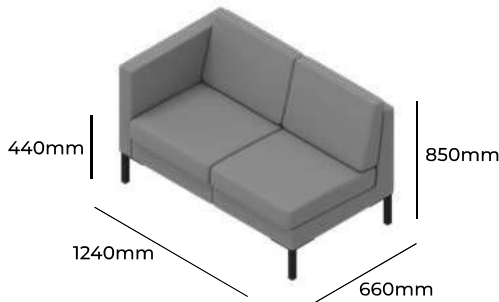

PLATINIUM

GRUPA CENOWA

I	II	III	IV	V
Braveheart Rivet	Charles Cura Valencia	Maglia Main Line Flax Select X2 Xtreme	Blazer Morph	Skóra
2379,-	2482,-	2579,-	2718,-	4848,-
Pojedyncze nogi 30x30mm malowane proszkowo Nogi aluminiowe okrągłe wraz z ramką z płaskownika malowaną proszkowo Nogi 30x30 wraz z ramką 40x10 ze stali nierdzewnej Nogi płozy malowane proszkowo (materiał płaskownik 70x6mm) wraz z ramką z płaskownika malowaną proszkowo Nogi w kształcie litery "C" 70x40mm, drewniane Nogi w kształcie litery "C" 30x30mm malowane proszkowo wraz z ramką z płaskownika malowaną proszkowo			V01 MAL S01 ALU V02 STL V03 MAL R V04 DRE V04 MAL	STANDARD +325,- +375,- +685,- +175,- +425,-
Wysokość siedziska 440mm Wysokość całkowita 850mm Szerokość całkowita 1240mm Głębokość całkowita 660mm Waga netto 32kg Waga brutto 36kg Objętość 0,97m ³		R 32 OAR		

PLATINIUM

ZOBACZ NA STRONIE WWW

GRUPA CENOWA

I	II	III	IV	V
Braveheart Rivet	Charles Cura Valencia	Maglia Main Line Flax Select X2 Xtreme	Blazer Morph	Skóra
2379,-	2482,-	2579,-	2718,-	4848,-
Pojedyncze nogi 30x30mm malowane proszkowo Nogi aluminiowe okrągłe wraz z ramką z płaskownika malowaną proszkowo Nogi 30x30 wraz z ramką 40x10 ze stali nierdzewnej Nogi płozy malowane proszkowo (materiał płaskownik 70x6mm) wraz z ramką z płaskownika malowaną proszkowo Nogi w kształcie litery "C" 70x40mm, drewniane Nogi w kształcie litery "C" 30x30mm malowane proszkowo wraz z ramką z płaskownika malowaną proszkowo			V01 MAL S01 ALU V02 STL V03 MAL R V04 DRE V04 MAL	STANDARD +325,- +375,- +685,- +175,- +425,-
Wysokość siedziska Wysokość całkowita Szerokość całkowita Głębokość całkowita Waga netto Waga brutto Objętość	440mm 850mm 1240mm 660mm 32kg 36kg 0,97m ³	R 32 OAL		