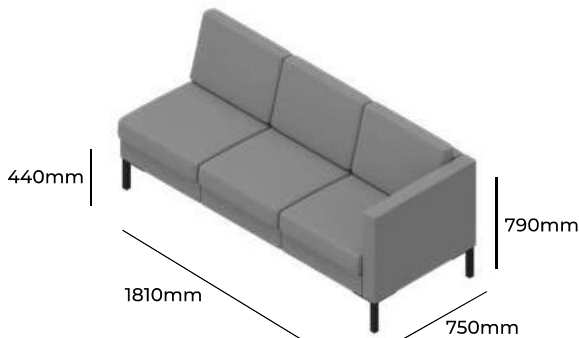

PLATINIUM

GRUPA CENOWA

I	II	III	IV	V
Braveheart Rivet	Charles Cura Valencia	Maglia Main Line Flax Select X2 Xtreme	Blazer Morph	Skóra
2202,-	2280,-	2353,-	2458,-	4573,-
Pojedyncze nogi 30x30mm malowane proszkowo Nogi aluminiowe okrągłe wraz z ramką z płaskownika malowaną proszkowo Nogi 30x30 wraz z ramką 40x10 ze stali nierdzewnej Nogi płozy malowane proszkowo (materiał płaskownik 70x6mm) wraz z ramką z płaskownika malowaną proszkowo Nogi w kształcie litery "C" 70x40mm, drewniane Nogi w kształcie litery "C" 30x30mm malowane proszkowo wraz z ramką z płaskownika malowaną proszkowo			V01 MAL S01 ALU V02 STL V03 MAL R V04 DRE V04 MAL	STANDARD +325,- +375,- +685,- +175,- +425,-
Wysokość siedziska Wysokość całkowita Szerokość całkowita Głębokość całkowita Waga netto Waga brutto Objętość	440mm 790mm 1160mm 750mm 28kg 32kg 0,97m ³	R 32 OALR		

PLATINIUM

GRUPA CENOWA

I	II	III	IV	V
Braveheart Rivet	Charles Cura Valencia	Maglia Main Line Flax Select X2 Xtreme	Blazer Morph	Skóra
3096,-	3237,-	3371,-	3561,-	6336,-
Pojedyncze nogi 30x30mm malowane proszkowo Nogi aluminiowe okrągłe wraz z ramką z płaskownika malowaną proszkowo Nogi 30x30 wraz z ramką 40x10 ze stali nierdzewnej Nogi płozy malowane proszkowo (materiał płaskownik 70x6mm) wraz z ramką z płaskownika malowaną proszkowo Nogi w kształcie litery "C" 70x40mm, drewniane Nogi w kształcie litery "C" 30x30mm malowane proszkowo wraz z ramką z płaskownika malowaną proszkowo			V01 MAL S01 ALU V05 STL V03 MAL R V04 DRE V04 MAL	STANDARD +390,- +465,- +925,- +175,- +725,-
Wysokość siedziska Wysokość całkowita Szerokość całkowita Głębokość całkowita Waga netto Waga brutto Objętość	440mm 850mm 1810mm 660mm 44kg 50kg 1,3m ³	R 33 OAR		