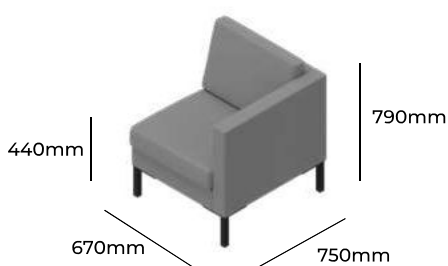

PLATINIUM

GRUPA CENOWA

I	II	III	IV	V
Braveheart Rivet	Charles Cura Valencia	Maglia Main Line Flax Select X2 Xtreme	Blazer Morph	Skóra
1919,-	2018,-	2110,-	2242,-	3895,-
Pojedyncze nogi 30x30mm malowane proszkowo Nogi aluminiowe okrągłe wraz z ramką z płaskownika malowaną proszkowo Nogi 30x30 wraz z ramką 40x10 ze stali nierdzewnej Nogi płoży malowane proszkowo (materiał płaskownik 70x6mm) wraz z ramką z płaskownika malowaną proszkowo Nogi w kształcie litery "C" 70x40mm, drewniane Nogi w kształcie litery "C" 30x30mm malowane proszkowo wraz z ramką z płaskownika malowaną proszkowo			V01 MAL S01 ALU V01 STL V03 MAL R V04 DRE V04 MAL	STANDARD +295,- +300,- +645,- +175,- +400,-
Wysokość siedziska 440mm Wysokość całkowita 790mm Szerokość całkowita 750mm Głębokość całkowita 750mm Waga netto 28kg Waga brutto 31kg Objętość 0,48m ³		RE		

PLATINIUM

GRUPA CENOWA

I	II	III	IV	V
Braveheart Rivet	Charles Cura Valencia	Maglia Main Line Flax Select X2 Xtreme	Blazer Morph	Skóra
1572,-	1636,-	1696,-	1782,-	3273,-
Pojedyncze nogi 30x30mm malowane proszkowo Nogi aluminiowe okrągłe wraz z ramką z płaskownika malowaną proszkowo Nogi 30x30 wraz z ramką 40x10 ze stali nierdzewnej Nogi płoży malowane proszkowo (materiał płaskownik 70x6mm) wraz z ramką z płaskownika malowaną proszkowo Nogi w kształcie litery "C" 70x40mm, drewniane Nogi w kształcie litery "C" 30x30mm malowane proszkowo wraz z ramką z płaskownika malowaną proszkowo			V01 MAL S01 ALU V01 STL V03 MAL R V04 DRE V04 MAL	STANDARD +295,- +300,- +645,- +175,- +400,-
Wysokość siedziska 440mm Wysokość całkowita 790mm Szerokość całkowita 670mm Głębokość całkowita 750mm Waga netto 23kg Waga brutto 26kg Objętość 0,48m ³		R 31 OAR		