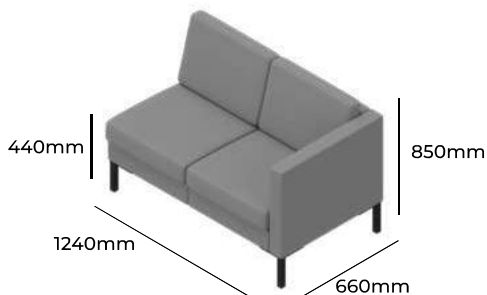

PLATINIUM

GRUPA CENOWA

I	II	III	IV	V
Braveheart Rivet	Charles Cura Valencia	Maglia Main Line Flax Select X2 Xtreme	Blazer Morph	Skóra
1395,-	1434,-	1470,-	1522,-	2998,-
Pojedyncze nogi 30x30mm malowane proszkowo Nogi aluminiowe okrągłe wraz z ramką z płaskownika malowaną proszkowo Nogi 30x30 wraz z ramką 40x10 ze stali nierdzewnej Nogi płozy malowane proszkowo (materiał płaskownik 70x6mm) wraz z ramką z płaskownika malowaną proszkowo Nogi w kształcie litery "C" 70x40mm, drewniane Nogi w kształcie litery "C" 30x30mm malowane proszkowo wraz z ramką z płaskownika malowaną proszkowo			V01 MAL S01 ALU V01 STL V03 MAL R V04 DRE V04 MAL	STANDARD +295,- +300,- +645,- +175,- +400,-
Wysokość siedziska 440mm Wysokość całkowita 790mm Szerokość całkowita 590mm Głębokość całkowita 750mm Waga netto 19kg Waga brutto 23kg Objętość 0,48m ³		R 31 OALR		

PLATINIUM

GRUPA CENOWA

I	II	III	IV	V
Braveheart Rivet	Charles Cura Valencia	Maglia Main Line Flax Select X2 Xtreme	Blazer Morph	Skóra
2379,-	2482,-	2579,-	2718,-	4848,-
Pojedyncze nogi 30x30mm malowane proszkowo Nogi aluminiowe okrągłe wraz z ramką z płaskownika malowaną proszkowo Nogi 30x30 wraz z ramką 40x10 ze stali nierdzewnej Nogi płozy malowane proszkowo (materiał płaskownik 70x6mm) wraz z ramką z płaskownika malowaną proszkowo Nogi w kształcie litery "C" 70x40mm, drewniane Nogi w kształcie litery "C" 30x30mm malowane proszkowo wraz z ramką z płaskownika malowaną proszkowo			V01 MAL S01 ALU V02 STL V03 MAL R V04 DRE V04 MAL	STANDARD +325,- +375,- +685,- +175,- +425,-
Wysokość siedziska 440mm Wysokość całkowita 850mm Szerokość całkowita 1240mm Głębokość całkowita 660mm Waga netto 32kg Waga brutto 36kg Objętość 0,97m ³		R 32 OAR		