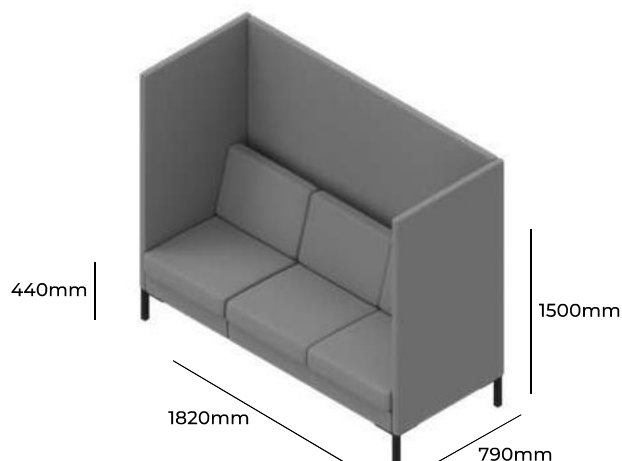

PLATINIUM

GRUPA CENOWA

I	II	III	IV	V
Braveheart Rivet	Charles Cura Valencia	Maglia Main Line Flax Select X2 Xtreme	Blazer Morph	Skóra
5093,-	5297,-	5520,-	5925,-	-
Pojedyncze nogi 30x30mm malowane proszkowo Nogi aluminiowe okrągłe wraz z ramką z płaskownika malowaną proszkowo Nogi 30x30 wraz z ramką 40x10 ze stali nierdzewnej Nogi płozy malowane proszkowo (materiał płaskownik 70x6mm) wraz z ramką z płaskownika malowaną proszkowo Nogi w kształcie litery "C" 70x40mm, drewniane Nogi w kształcie litery "C" 30x30mm malowane proszkowo wraz z ramką z płaskownika malowaną proszkowo			V01 MAL S01 ALU V02 STL V03 MAL R V04 DRE V04 MAL	STANDARD +325,- +375,- +685,- +175,- +425,-
Wysokość siedziska 440mm Wysokość całkowita 1500mm Szerokość całkowita 1240mm Głębokość całkowita 790mm Waga netto 76kg Waga brutto 80kg Objętość 1,52m ³		R 32 HB		

PLATINIUM

GRUPA CENOWA

I	II	III	IV	V
Braveheart Rivet	Charles Cura Valencia	Maglia Main Line Flax Select X2 Xtreme	Blazer Morph	Skóra
6261,-	6524,-	6812,-	7334,-	-
Pojedyncze nogi 30x30mm malowane proszkowo Nogi aluminiowe okrągłe wraz z ramką z płaskownika malowaną proszkowo Nogi 30x30 wraz z ramką 40x10 ze stali nierdzewnej Nogi płozy malowane proszkowo (materiał płaskownik 70x6mm) wraz z ramką z płaskownika malowaną proszkowo Nogi w kształcie litery "C" 70x40mm, drewniane Nogi w kształcie litery "C" 30x30mm malowane proszkowo wraz z ramką z płaskownika malowaną proszkowo			V01 MAL S01 ALU V05 STL V03 MAL R V04 DRE V04 MAL	STANDARD +390,- +465,- +925,- +175,- +725,-
Wysokość siedziska 440mm Wysokość całkowita 1500mm Szerokość całkowita 1820mm Głębokość całkowita 790mm Waga netto 105kg Waga brutto 111kg Objętość 2,27m ³		R 33 HB		