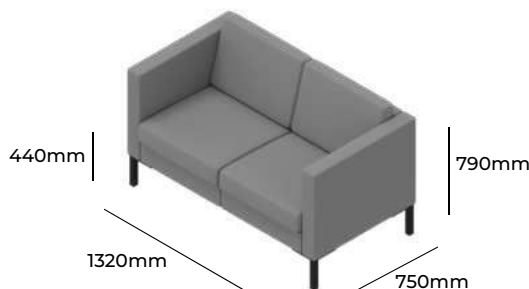

PLATINIUM

ZOBACZ NA STRONIE WWW

GRUPA CENOWA

I	II	III	IV	V
Braveheart Rivet	Charles Cura Valencia	Maglia Main Line Flax Select X2 Xtreme	Blazer Morph	Skóra
1749,-	1838,-	1922,-	2042,-	3548,-
Pojedyncze nogi 30x30mm malowane proszkowo Nogi aluminiowe okrągłe wraz z ramką z płaskownika malowaną proszkowo Nogi 30x30 wraz z ramką 40x10 ze stali nierdzewnej Nogi płoży malowane proszkowo (materiał płaskownik 70x6mm) wraz z ramką z płaskownika malowaną proszkowo Nogi w kształcie litery "C" 70x40mm, drewniane Nogi w kształcie litery "C" 30x30mm malowane proszkowo wraz z ramką z płaskownika malowaną proszkowo			V01 MAL S01 ALU V01 STL V03 MAL R V04 DRE V04 MAL	STANDARD +295,- +300,- +645,- +175,- +400,-
Wysokość siedziska 440mm Wysokość całkowita 790mm Szerokość całkowita 750mm Głębokość całkowita 750mm Waga netto 29kg Waga brutto 32kg Objętość 0,48m ³		R 31		

PLATINIUM

GRUPA CENOWA

I	II	III	IV	V
Braveheart Rivet	Charles Cura Valencia	Maglia Main Line Flax Select X2 Xtreme	Blazer Morph	Skóra
2556,-	2684,-	2805,-	2978,-	5123,-
Pojedyncze nogi 30x30mm malowane proszkowo Nogi aluminiowe okrągłe wraz z ramką z płaskownika malowaną proszkowo Nogi 30x30 wraz z ramką 40x10 ze stali nierdzewnej Nogi płoży malowane proszkowo (materiał płaskownik 70x6mm) wraz z ramką z płaskownika malowaną proszkowo Nogi w kształcie litery "C" 70x40mm, drewniane Nogi w kształcie litery "C" 30x30mm malowane proszkowo wraz z ramką z płaskownika malowaną proszkowo			V01 MAL S01 ALU V01 STL V03 MAL R V04 DRE V04 MAL	STANDARD +325,- +375,- +685,- +175,- +425,-
Wysokość siedziska 440mm Wysokość całkowita 790mm Szerokość całkowita 1320mm Głębokość całkowita 750mm Waga netto 36kg Waga brutto 40kg Objętość 0,97m ³		R 32		