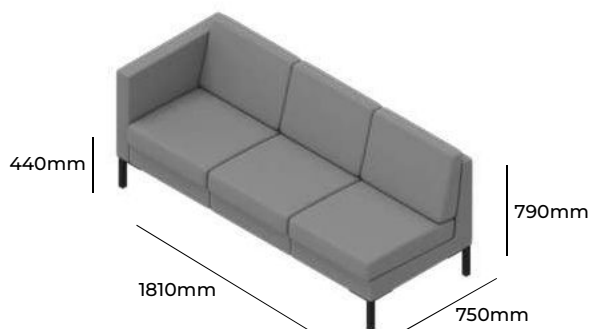

PLATINIUM

GRUPA CENOWA

I	II	III	IV	V
Braveheart Rivet	Charles Cura Valencia	Maglia Main Line Flax Select X2 Xtreme	Blazer Morph	Skóra
3096,-	3237,-	3371,-	3561,-	6336,-
Pojedyncze nogi 30x30mm malowane proszkowo Nogi aluminiowe okrągłe wraz z ramką z płaskownika malowaną proszkowo Nogi 30x30 wraz z ramką 40x10 ze stali nierdzewnej Nogi płozy malowane proszkowo (materiał płaskownik 70x6mm) wraz z ramką z płaskownika malowaną proszkowo Nogi w kształcie litery "C" 70x40mm, drewniane Nogi w kształcie litery "C" 30x30mm malowane proszkowo wraz z ramką z płaskownika malowaną proszkowo			V01 MAL S01 ALU V05 STL V03 MAL R V04 DRE V04 MAL	STANDARD +390,- +465,- +925,- +175,- +725,-
Wysokość siedziska Wysokość całkowita Szerokość całkowita Głębokość całkowita Waga netto Waga brutto Objętość	440mm 850mm 1810mm 660mm 44kg 50kg 1,3m ³	R 33 OAR		

PLATINIUM

ZOBACZ NA STRONIE WWW

GRUPA CENOWA

I	II	III	IV	V
Braveheart Rivet	Charles Cura Valencia	Maglia Main Line Flax Select X2 Xtreme	Blazer Morph	Skóra
3096,-	3237,-	3371,-	3561,-	6336,-
Pojedyncze nogi 30x30mm malowane proszkowo Nogi aluminiowe okrągłe wraz z ramką z płaskownika malowaną proszkowo Nogi 30x30 wraz z ramką 40x10 ze stali nierdzewnej Nogi płoży malowane proszkowo (materiał płaskownik 70x6mm) wraz z ramką z płaskownika malowaną proszkowo Nogi w kształcie litery "C" 70x40mm, drewniane Nogi w kształcie litery "C" 30x30mm malowane proszkowo wraz z ramką z płaskownika malowaną proszkowo			V01 MAL S01 ALU V05 STL V03 MAL R V04 DRE V04 MAL	STANDARD +390,- +465,- +925,- +175,- +725,-
Wysokość siedziska 440mm Wysokość całkowita 850mm Szerokość całkowita 1810mm Głębokość całkowita 660mm Waga netto 44kg Waga brutto 50kg Objętość 1,3m ³	R 33 OAL			