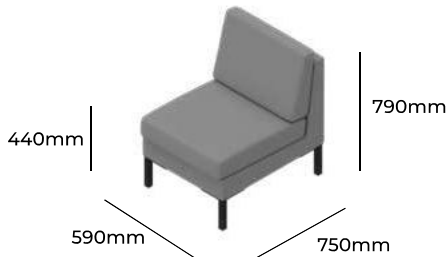

PLATINIUM

ZOBACZ NA STRONIE WWW

GRUPA CENOWA

I	II	III	IV	V
Braveheart Rivet	Charles Cura Valencia	Maglia Main Line Flax Select X2 Xtreme	Blazer Morph	Skóra
1572,-	1636,-	1696,-	1782,-	3273,-
Pojedyncze nogi 30x30mm malowane proszkowo Nogi aluminiowe okrągłe wraz z ramką z płaskownika malowaną proszkowo Nogi 30x30 wraz z ramką 40x10 ze stali nierdzewnej Nogi płozy malowane proszkowo (materiał płaskownik 70x6mm) wraz z ramką z płaskownika malowaną proszkowo Nogi w kształcie litery "C" 70x40mm, drewniane Nogi w kształcie litery "C" 30x30mm malowane proszkowo wraz z ramką z płaskownika malowaną proszkowo			V01 MAL S01 ALU V01 STL V03 MAL R V04 DRE V04 MAL	STANDARD +295,- +300,- +645,- +175,- +400,-
Wysokość siedziska 440mm Wysokość całkowita 790mm Szerokość całkowita 670mm Głębokość całkowita 750mm Waga netto 23kg Waga brutto 26kg Objętość 0,48m ³		R 31 OAL		

PLATINIUM

GRUPA CENOWA

I	II	III	IV	V
Braveheart Rivet	Charles Cura Valencia	Maglia Main Line Flax Select X2 Xtreme	Blazer Morph	Skóra
1395,-	1434,-	1470,-	1522,-	2998,-
Pojedyncze nogi 30x30mm malowane proszkowo Nogi aluminiowe okrągłe wraz z ramką z płaskownika malowaną proszkowo Nogi 30x30 wraz z ramką 40x10 ze stali nierdzewnej Nogi płozy malowane proszkowo (materiał płaskownik 70x6mm) wraz z ramką z płaskownika malowaną proszkowo Nogi w kształcie litery "C" 70x40mm, drewniane Nogi w kształcie litery "C" 30x30mm malowane proszkowo wraz z ramką z płaskownika malowaną proszkowo			V01 MAL S01 ALU V01 STL V03 MAL R V04 DRE V04 MAL	STANDARD +295,- +300,- +645,- +175,- +400,-
Wysokość siedziska 440mm Wysokość całkowita 790mm Szerokość całkowita 590mm Głębokość całkowita 750mm Waga netto 19kg Waga brutto 23kg Objętość 0,48m ³		R 31 OALR		