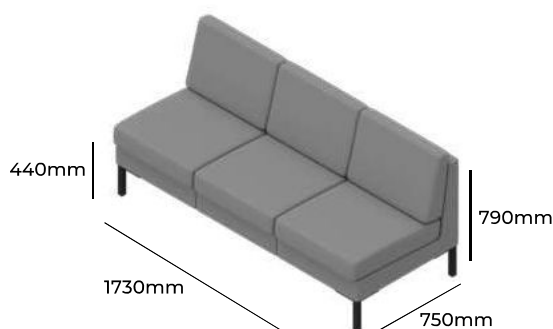

PLATINIUM

ZOBACZ NA STRONIE WWW

GRUPA CENOWA

I	II	III	IV	V
Braveheart Rivet	Charles Cura Valencia	Maglia Main Line Flax Select X2 Xtreme	Blazer Morph	Skóra
3096,-	3237,-	3371,-	3561,-	6336,-
Pojedyncze nogi 30x30mm malowane proszkowo Nogi aluminiowe okrągłe wraz z ramką z płaskownika malowaną proszkowo Nogi 30x30 wraz z ramką 40x10 ze stali nierdzewnej Nogi płoży malowane proszkowo (materiał płaskownik 70x6mm) wraz z ramką z płaskownika malowaną proszkowo Nogi w kształcie litery "C" 70x40mm, drewniane Nogi w kształcie litery "C" 30x30mm malowane proszkowo wraz z ramką z płaskownika malowaną proszkowo			V01 MAL S01 ALU V05 STL V03 MAL R V04 DRE V04 MAL	STANDARD +390,- +465,- +925,- +175,- +725,-
Wysokość siedziska 440mm Wysokość całkowita 850mm Szerokość całkowita 1810mm Głębokość całkowita 660mm Waga netto 44kg Waga brutto 50kg Objętość 1,3m ³	R 33 OAL			

PLATINIUM

GRUPA CENOWA

I	II	III	IV	V
Braveheart Rivet	Charles Cura Valencia	Maglia Main Line Flax Select X2 Xtreme	Blazer Morph	Skóra
2918,-	3035,-	3145,-	3301,-	6061,-
Pojedyncze nogi 30x30mm malowane proszkowo Nogi aluminiowe okrągłe wraz z ramką z płaskownika malowaną proszkowo Nogi 30x30 wraz z ramką 40x10 ze stali nierdzewnej Nogi płoży malowane proszkowo (materiał płaskownik 70x6mm) wraz z ramką z płaskownika malowaną proszkowo Nogi w kształcie litery "C" 70x40mm, drewniane Nogi w kształcie litery "C" 30x30mm malowane proszkowo wraz z ramką z płaskownika malowaną proszkowo			V01 MAL S01 ALU V05 STL V03 MAL R V04 DRE V04 MAL	STANDARD +390,- +465,- +925,- +175,- +725,-
Wysokość siedziska 440mm Wysokość całkowita 790mm Szerokość całkowita 1730mm Głębokość całkowita 750mm Waga netto 41kg Waga brutto 45kg Objętość 1,3m ³	R 33 OALR			