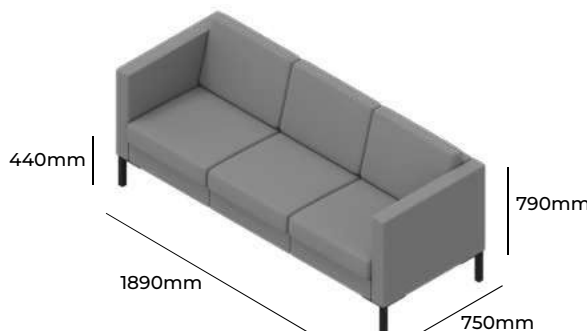

PLATINIUM

GRUPA CENOWA

I	II	III	IV	V
Braveheart Rivet	Charles Cura Valencia	Maglia Main Line Flax Select X2 Xtreme	Blazer Morph	Skóra
2556,-	2684,-	2805,-	2978,-	5123,-
Pojedyncze nogi 30x30mm malowane proszkowo Nogi aluminiowe okrągłe wraz z ramką z płaskownika malowaną proszkowo Nogi 30x30 wraz z ramką 40x10 ze stali nierdzewnej Nogi płoży malowane proszkowo (materiał płaskownik 70x6mm) wraz z ramką z płaskownika malowaną proszkowo Nogi w kształcie litery "C" 70x40mm, drewniane Nogi w kształcie litery "C" 30x30mm malowane proszkowo wraz z ramką z płaskownika malowaną proszkowo			V01 MAL S01 ALU V01 STL V03 MAL R V04 DRE V04 MAL	STANDARD +325,- +375,- +685,- +175,- +425,-
Wysokość siedziska 440mm Wysokość całkowita 790mm Szerokość całkowita 1320mm Głębokość całkowita 750mm Waga netto 36kg Waga brutto 40kg Objętość 0,97m ³		R 32		

PLATINIUM

GRUPA CENOWA

I	II	III	IV	V
Braveheart Rivet	Charles Cura Valencia	Maglia Main Line Flax Select X2 Xtreme	Blazer Morph	Skóra
3274,-	3439,-	3597,-	3821,-	6611,-
Pojedyncze nogi 30x30mm malowane proszkowo Nogi aluminiowe okrągłe wraz z ramką z płaskownika malowaną proszkowo Nogi 30x30 wraz z ramką 40x10 ze stali nierdzewnej Nogi płoży malowane proszkowo (materiał płaskownik 70x6mm) wraz z ramką z płaskownika malowaną proszkowo Nogi w kształcie litery "C" 70x40mm, drewniane Nogi w kształcie litery "C" 30x30mm malowane proszkowo wraz z ramką z płaskownika malowaną proszkowo			V01 MAL S01 ALU V01 STL V03 MAL R V04 DRE V04 MAL	STANDARD +390,- +465,- +925,- +175,- +725,-
Wysokość siedziska 440mm Wysokość całkowita 790mm Szerokość całkowita 1890mm Głębokość całkowita 750mm Waga netto 50kg Waga brutto 56kg Objętość 1,3m ³		R 33		