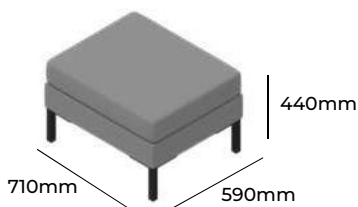

PLATINIUM

GRUPA CENOWA

I	II	III	IV	V
Braveheart Rivet	Charles Cura Valencia	Maglia Main Line Flax Select X2 Xtreme	Blazer Morph	Skóra
3274,-	3439,-	3597,-	3821,-	6611,-
Pojedyncze nogi 30x30mm malowane proszkowo Nogi aluminiowe okrągłe wraz z ramką z płaskownika malowaną proszkowo Nogi 30x30 wraz z ramką 40x10 ze stali nierdzewnej Nogi płoży malowane proszkowo (materiał płaskownik 70x6mm) wraz z ramką z płaskownika malowaną proszkowo Nogi w kształcie litery "C" 70x40mm, drewniane Nogi w kształcie litery "C" 30x30mm malowane proszkowo wraz z ramką z płaskownika malowaną proszkowo			V01 MAL S01 ALU V01 STL V03 MAL R V04 DRE V04 MAL	STANDARD +390,- +465,- +925,- +175,- +725,-
Wysokość siedziska 440mm Wysokość całkowita 790mm Szerokość całkowita 1890mm Głębokość całkowita 750mm Waga netto 50kg Waga brutto 56kg Objętość 1,3m ³		R 33		

PLATINIUM

ZOBACZ NA STRONIE WWW

GRUPA CENOWA

I	II	III	IV	V
Braveheart Rivet	Charles Cura Valencia	Maglia Main Line Flax Select X2 Xtreme	Blazer Morph	Skóra
1225,-	1301,-	1344,-	1406,-	1869,-
Pojedyncze nogi 30x30mm malowane proszkowo Nogi aluminiowe okrągłe wraz z ramką z płaskownika malowaną proszkowo Nogi w kształcie litery "C" 70x40mm, drewniane Nogi płoży malowane proszkowo (materiał płaskownik 70x6mm) wraz z ramką z płaskownika malowaną proszkowo Nogi w kształcie litery "C" 30x30mm malowane proszkowo wraz z ramką z płaskownika malowaną proszkowo			V01 MAL S01 ALU V04 DRE V03 MAL R V04 MAL	STANDARD +295,- +175,- +645,- +400,-
Wysokość siedziska 440mm Wysokość całkowita 450mm Szerokość całkowita 710mm Głębokość całkowita 590mm Waga netto 10kg Waga brutto 13kg Objętość 0,42m ³		R 30		