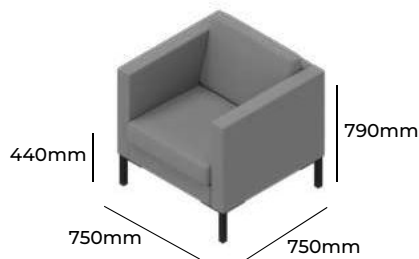

PLATINIUM

ZOBACZ NA STRONIE WWW

GRUPA CENOWA

I	II	III	IV	V
Braveheart Rivet	Charles Cura Valencia	Maglia Main Line Flax Select X2 Xtreme	Blazer Morph	Skóra
1749,-	1838,-	1922,-	2042,-	3548,-
Pojedyncze nogi 30x30mm malowane proszkowo Nogi aluminiowe okrągłe wraz z ramką z płaskownika malowaną proszkowo Nogi 30x30 wraz z ramką 40x10 ze stali nierdzewnej Nogi płoży malowane proszkowo (materiał płaskownik 70x6mm) wraz z ramką z płaskownika malowaną proszkowo Nogi w kształcie litery "C" 70x40mm, drewniane Nogi w kształcie litery "C" 30x30mm malowane proszkowo wraz z ramką z płaskownika malowaną proszkowo			V01 MAL S01 ALU V01 STL V03 MAL R V04 DRE V04 MAL	STANDARD +295,- +300,- +645,- +175,- +400,-
Wysokość siedziska 440mm Wysokość całkowita 790mm Szerokość całkowita 750mm Głębokość całkowita 750mm Waga netto 29kg Waga brutto 32kg Objętość 0,48m ³		R 31		

PLATINIUM

GRUPA CENOWA

I	II	III	IV	V
Braveheart Rivet	Charles Cura Valencia	Maglia Main Line Flax Select X2 Xtreme	Blazer Morph	Skóra
2556,-	2684,-	2805,-	2978,-	5123,-
Pojedyncze nogi 30x30mm malowane proszkowo Nogi aluminiowe okrągłe wraz z ramką z płaskownika malowaną proszkowo Nogi 30x30 wraz z ramką 40x10 ze stali nierdzewnej Nogi płoży malowane proszkowo (materiał płaskownik 70x6mm) wraz z ramką z płaskownika malowaną proszkowo Nogi w kształcie litery "C" 70x40mm, drewniane Nogi w kształcie litery "C" 30x30mm malowane proszkowo wraz z ramką z płaskownika malowaną proszkowo			V01 MAL S01 ALU V01 STL V03 MAL R V04 DRE V04 MAL	STANDARD +325,- +375,- +685,- +175,- +425,-
Wysokość siedziska 440mm Wysokość całkowita 790mm Szerokość całkowita 1320mm Głębokość całkowita 750mm Waga netto 36kg Waga brutto 40kg Objętość 0,97m ³		R 32		