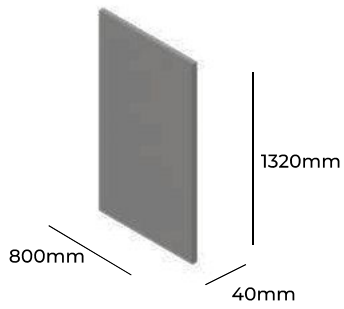

PLATINIUM

GRUPA CENOWA

I	II	III	IV	V
Braveheart Rivet	Charles Cura Valencia	Maglia Main Line Flax Select X2 Xtreme	Blazer Morph	Skóra
6261,-	6524,-	6812,-	7334,-	-
Pojedyncze nogi 30x30mm malowane proszkowo Nogi aluminiowe okrągłe wraz z ramką z płaskownika malowaną proszkowo Nogi 30x30 wraz z ramką 40x10 ze stali nierdzewnej Nogi płozy malowane proszkowo (materiał płaskownik 70x6mm) wraz z ramką z płaskownika malowaną proszkowo Nogi w kształcie litery "C" 70x40mm, drewniane Nogi w kształcie litery "C" 30x30mm malowane proszkowo wraz z ramką z płaskownika malowaną proszkowo			V01 MAL S01 ALU V05 STL V03 MAL R V04 DRE V04 MAL	STANDARD +390,- +465,- +925,- +175,- +725,-
Wysokość siedziska 440mm Wysokość całkowita 1500mm Szerokość całkowita 1820mm Głębokość całkowita 790mm Waga netto 105kg Waga brutto 111kg Objętość 2,27m ³		R 33 HB		

PLATINIUM

ZOBACZ NA STRONIE WWW

GRUPA CENOWA

I	II	III	IV	V
Braveheart Rivet	Charles Cura Valencia	Maglia Main Line Flax Select X2 Xtreme	Blazer Morph	Skóra
982,-	1027,-	1070,-	1130,-	-
Wysokość całkowita 1320mm Szerokość całkowita 800mm Głębokość całkowita 40mm Waga netto 18kg Waga brutto 20kg Objętość 0,08m ³		RHBZW		