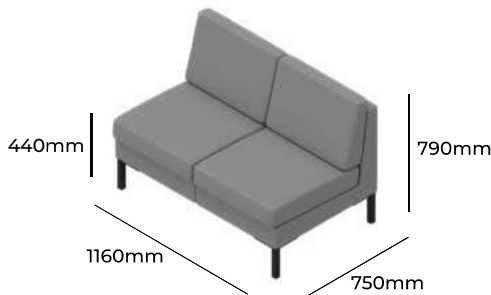

PLATINIUM

ZOBACZ NA STRONIE WWW

GRUPA CENOWA

I	II	III	IV	V
Braveheart Rivet	Charles Cura Valencia	Maglia Main Line Flax Select X2 Xtreme	Blazer Morph	Skóra
2379,-	2482,-	2579,-	2718,-	4848,-
Pojedyncze nogi 30x30mm malowane proszkowo Nogi aluminiowe okrągłe wraz z ramką z płaskownika malowaną proszkowo Nogi 30x30 wraz z ramką 40x10 ze stali nierdzewnej Nogi płozy malowane proszkowo (materiał płaskownik 70x6mm) wraz z ramką z płaskownika malowaną proszkowo Nogi w kształcie litery "C" 70x40mm, drewniane Nogi w kształcie litery "C" 30x30mm malowane proszkowo wraz z ramką z płaskownika malowaną proszkowo			V01 MAL S01 ALU V02 STL V03 MAL R V04 DRE V04 MAL	STANDARD +325,- +375,- +685,- +175,- +425,-
Wysokość siedziska Wysokość całkowita Szerokość całkowita Głębokość całkowita Waga netto Waga brutto Objętość	440mm 850mm 1240mm 660mm 32kg 36kg 0,97m ³	R 32 OAL		

PLATINIUM

GRUPA CENOWA

I	II	III	IV	V
Braveheart Rivet	Charles Cura Valencia	Maglia Main Line Flax Select X2 Xtreme	Blazer Morph	Skóra
2202,-	2280,-	2353,-	2458,-	4573,-
Pojedyncze nogi 30x30mm malowane proszkowo Nogi aluminiowe okrągłe wraz z ramką z płaskownika malowaną proszkowo Nogi 30x30 wraz z ramką 40x10 ze stali nierdzewnej Nogi płozy malowane proszkowo (materiał płaskownik 70x6mm) wraz z ramką z płaskownika malowaną proszkowo Nogi w kształcie litery "C" 70x40mm, drewniane Nogi w kształcie litery "C" 30x30mm malowane proszkowo wraz z ramką z płaskownika malowaną proszkowo			V01 MAL S01 ALU V02 STL V03 MAL R V04 DRE V04 MAL	STANDARD +325,- +375,- +685,- +175,- +425,-
Wysokość siedziska Wysokość całkowita Szerokość całkowita Głębokość całkowita Waga netto Waga brutto Objętość	440mm 790mm 1160mm 750mm 28kg 32kg 0,97m ³	R 32 OALR		