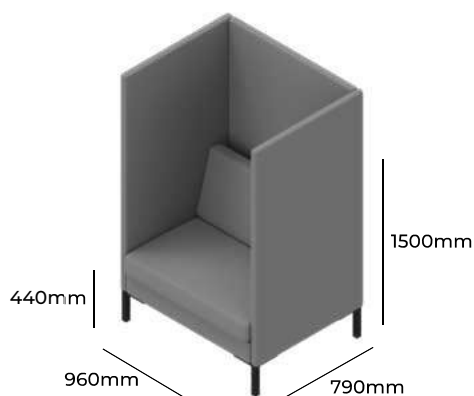

PLATINIUM

GRUPA CENOWA

I	II	III	IV	V
Braveheart Rivet	Charles Cura Valencia	Maglia Main Line Flax Select X2 Xtreme	Blazer Morph	Skóra
3630,-	3806,-	3972,-	4210,-	-
Pojedyncze nogi 30x30mm malowane proszkowo Nogi aluminiowe okrągłe wraz z ramką z płaskownika malowaną proszkowo Nogi 30x30 wraz z ramką 40x10 ze stali nierdzewnej Nogi płoży malowane proszkowo (materiał płaskownik 70x6mm) wraz z ramką z płaskownika malowaną proszkowo Nogi w kształcie litery "C" 70x40mm, drewniane Nogi w kształcie litery "C" 30x30mm malowane proszkowo wraz z ramką z płaskownika malowaną proszkowo			V01 MAL S01 ALU V01 STL V03 MAL R V04 DRE V04 MAL	STANDARD +295,- +300,- +645,- +175,- +400,-
Wysokość siedziska 440mm Wysokość całkowita 1500mm Szerokość całkowita 660mm Głębokość całkowita 790mm Waga netto 49kg Waga brutto 54kg Objętość 0,83m ³	R 31 HB			

PLATINIUM

ZOBACZ NA STRONIE WWW

GRUPA CENOWA

I	II	III	IV	V
Braveheart Rivet	Charles Cura Valencia	Maglia Main Line Flax Select X2 Xtreme	Blazer Morph	Skóra
3928,-	4118,-	4298,-	4550,-	-
Pojedyncze nogi 30x30mm malowane proszkowo Nogi aluminiowe okrągłe wraz z ramką z płaskownika malowaną proszkowo Nogi 30x30 wraz z ramką 40x10 ze stali nierdzewnej Nogi płozy malowane proszkowo (materiał płaskownik 70x6mm) wraz z ramką z płaskownika malowaną proszkowo Nogi w kształcie litery "C" 70x40mm, drewniane Nogi w kształcie litery "C" 30x30mm malowane proszkowo wraz z ramką z płaskownika malowaną proszkowo			V01 MAL S01 ALU V01 STL V03 MAL R V04 DRE V04 MAL	STANDARD +295,- +300,- +645,- +175,- +400,-
Wysokość siedziska 440mm Wysokość całkowita 1500mm Szerokość całkowita 960mm Głębokość całkowita 790mm Waga netto 56kg Waga brutto 61kg Objętość 1,20m ³		R 31 + HB		