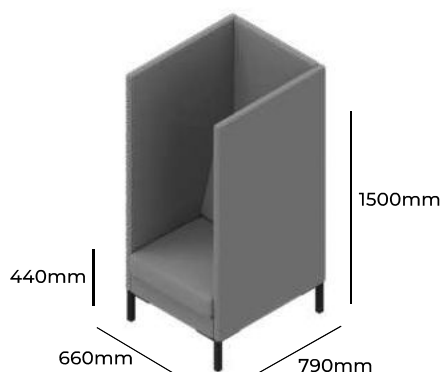

PLATINIUM

GRUPA CENOWA

I	II	III	IV	V
Braveheart Rivet	Charles Cura Valencia	Maglia Main Line Flax Select X2 Xtreme	Blazer Morph	Skóra
2918,-	3035,-	3145,-	3301,-	6061,-
Pojedyncze nogi 30x30mm malowane proszkowo Nogi aluminiowe okrągłe wraz z ramką z płaskownika malowaną proszkowo Nogi 30x30 wraz z ramką 40x10 ze stali nierdzewnej Nogi płoży malowane proszkowo (materiał płaskownik 70x6mm) wraz z ramką z płaskownika malowaną proszkowo Nogi w kształcie litery "C" 70x40mm, drewniane Nogi w kształcie litery "C" 30x30mm malowane proszkowo wraz z ramką z płaskownika malowaną proszkowo			V01 MAL S01 ALU V05 STL V03 MAL R V04 DRE V04 MAL	STANDARD +390,- +465,- +925,- +175,- +725,-
Wysokość siedziska 440mm Wysokość całkowita 790mm Szerokość całkowita 1730mm Głębokość całkowita 750mm Waga netto 41kg Waga brutto 45kg Objętość 1,3m ³	R 33 OALR			

PLATINIUM

GRUPA CENOWA

I	II	III	IV	V
Braveheart Rivet	Charles Cura Valencia	Maglia Main Line Flax Select X2 Xtreme	Blazer Morph	Skóra
3630,-	3806,-	3972,-	4210,-	-
Pojedyncze nogi 30x30mm malowane proszkowo Nogi aluminiowe okrągłe wraz z ramką z płaskownika malowaną proszkowo Nogi 30x30 wraz z ramką 40x10 ze stali nierdzewnej Nogi płoży malowane proszkowo (materiał płaskownik 70x6mm) wraz z ramką z płaskownika malowaną proszkowo Nogi w kształcie litery "C" 70x40mm, drewniane Nogi w kształcie litery "C" 30x30mm malowane proszkowo wraz z ramką z płaskownika malowaną proszkowo			V01 MAL S01 ALU V01 STL V03 MAL R V04 DRE V04 MAL	STANDARD +295,- +300,- +645,- +175,- +400,-
Wysokość siedziska 440mm Wysokość całkowita 1500mm Szerokość całkowita 660mm Głębokość całkowita 790mm Waga netto 49kg Waga brutto 54kg Objętość 0,83m ³	R 31 HB			